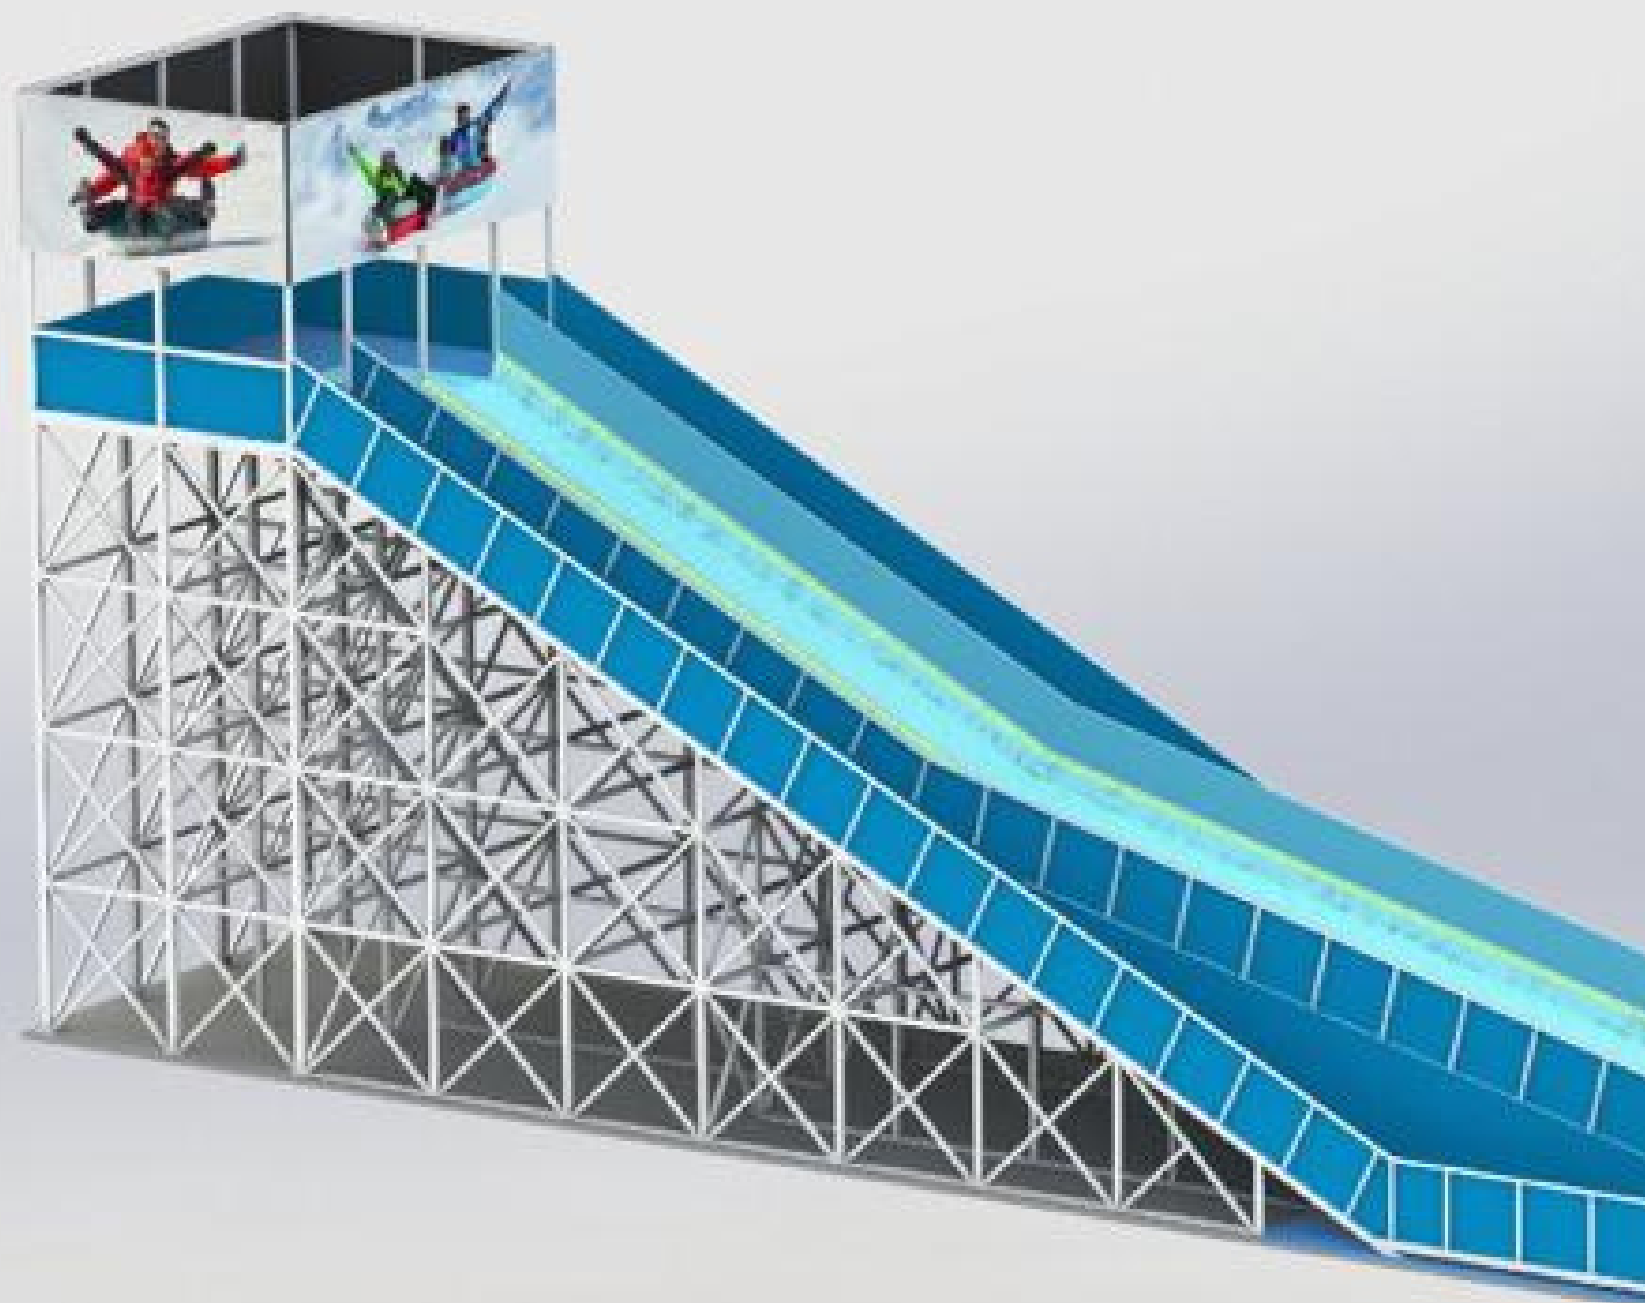

Открывай и развивай свой бизнес вместе со SNOWTECH!

Предоставляем всю необходимую документацию для успешного старта